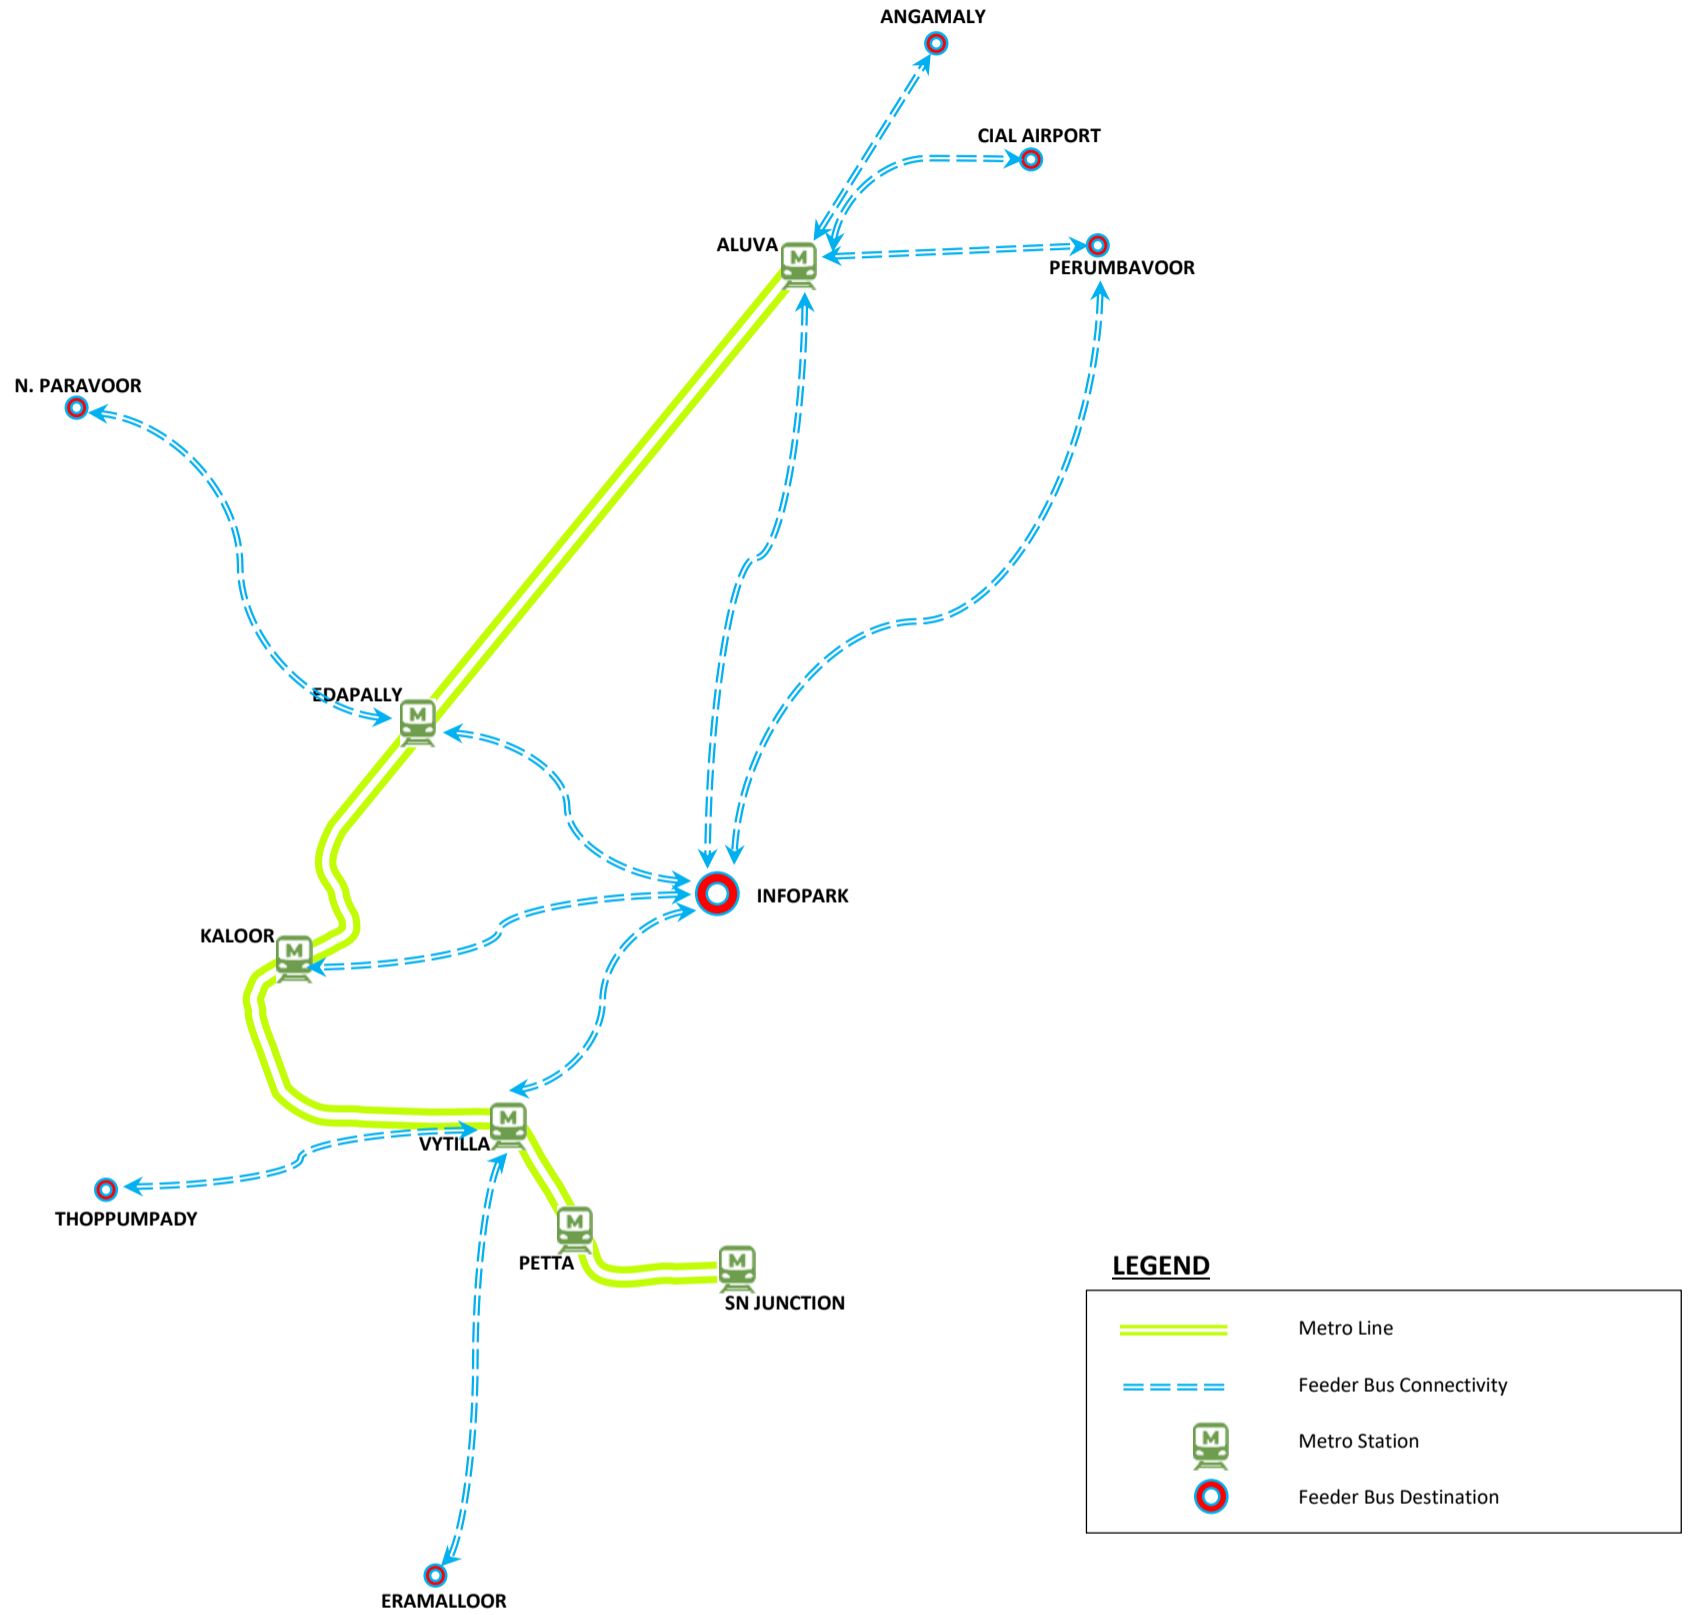

KOCHI METRO FEEDER BUS CONNECTIVITY

SL. No.	Route Name	Major Places Covered	Distances	Travel Time
1	Aluva – Angamaly – Infopark	Aluva, Athani and Angamaly, Infopark	Aluva - Angamaly : 15 KM; Aluva - Infopark : 15 KM	30 Mins
2	Aluva – Perumbavoor - Infopark	Aluva, Aluva Town, Perumbavoor	Aluva - Perumbavoor : 17 KM; Perumbavoor - Infopark : 26 KM	45 Mins
3	Aluva-CIAL	Aluva, Athani, CIAL Airport	Aluva-CIAL : 12 KM	20 Mins
4	Edapally - N.Paravoor – Infopark	N.Paravoor, Edapally, Infopark	Edapally-N.Paravoor : 18 KM; Edapally - Infopark : 10 KM	45 Mins
5	Vytilla – Eramalloor – Infopark	Eramalloor, Vytilla, Infopark, Thoppumpady	Vytilla-Eramalloor : 17 KM; Vytilla-Thoppumpady : 12 KM; Kaloor - Infopark : 10 KM Thoppumpady - Eramalloor : 16 KM	35 Mins